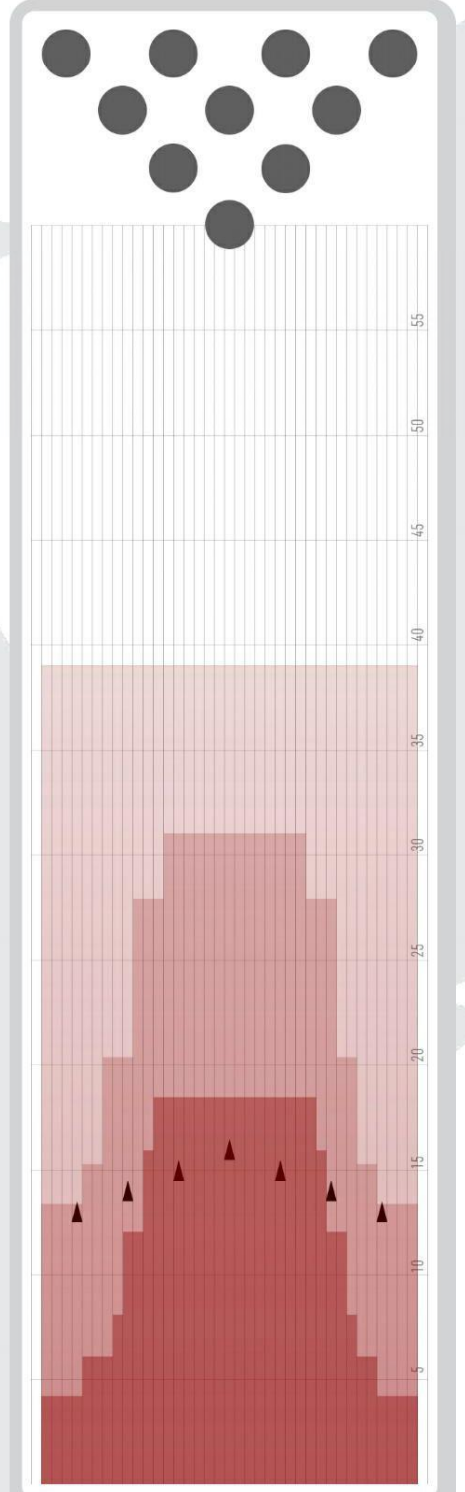

# Deutsche Meisterschaften Damen & Herren 2024

25.05. bis 01.06.2024 in Berlin, City Bowling Hasenheide

**- DOPPEL -**

## Winding Road (40 uL)

<b>DISTANCE:</b>	<b>39 FEET</b>	<b>VOLUME:</b>	<b>22.44 mL</b>
<b>RATIO:</b>	<b>2.69:1</b>	<b>FORWARD:</b>	<b>11.88 mL</b>
<b>DROP BRUSH:</b>	<b>39 FEET</b>	<b>REVERSE:</b>	<b>10.56 mL</b>
<b>TANKS:</b>	<b>KEGEL</b>	<b>PUMP:</b>	<b>40µL</b>

### FORWARD LOADS DATA

#	START	STOP	LOADS	MICS	SPEED	BUFF	TANK	DISTANCE	T.OIL
1	2L	2R	4	40	10	3	A - KEGEL	0 → 4	5,920
2	6L	6R	1	40	14	3	A - KEGEL	4 → 6	1,160
3	9L	8R	1	40	14	3	A - KEGEL	6 → 8	960
4	10L	9R	2	40	14	3	A - KEGEL	8 → 12	1,760
5	12L	11R	2	40	14	3	A - KEGEL	12 → 16	1,440
6	13L	12R	1	40	18	3	A - KEGEL	16 → 18	640
7	2L	2R	0	40	18	3	A - KEGEL	18 → 24	0
8	2L	2R	0	40	22	3	A - KEGEL	24 → 35	0
9	2L	2R	0	40	30	3	A - KEGEL	35 → 39	0

### REVERSE LOADS DATA

#	START	STOP	LOADS	MICS	SPEED	BUFF	TANK	DISTANCE	T.OIL
1	2L	2R	0	40	30	3	A - KEGEL	39 → 31	0
2	14L	13R	1	40	22	3	A - KEGEL	31 → 28	560
3	11L	10R	3	40	18	3	A - KEGEL	28 → 20	2,400
4	8L	8R	2	40	18	3	A - KEGEL	20 → 15	2,000
5	6L	6R	1	40	14	3	A - KEGEL	15 → 13	1,160
6	2L	2R	3	40	14	3	A - KEGEL	13 → 7	4,440
7	2L	2R	0	40	14	3	A - KEGEL	7 → 0	0