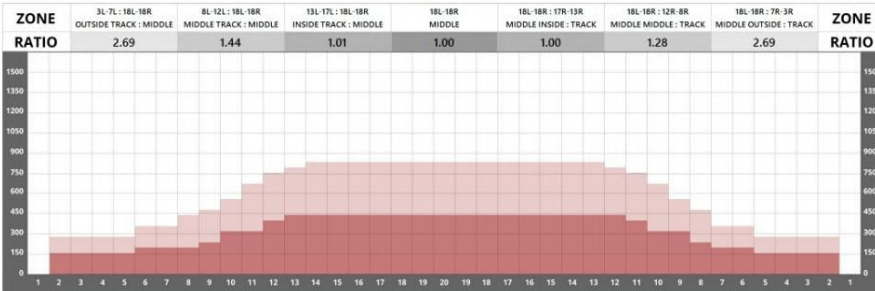

# Deutsche Meisterschaften Damen & Herren 2024

25.05. bis 01.06.2024 in Berlin, City Bowling Hasenheide

**- DOPPEL -**

## Winding Road (40 uL)

<b>DISTANCE:</b>	<b>39 FEET</b>	<b>VOLUME:</b>	<b>22.44 mL</b>
<b>RATIO:</b>	<b>2.69:1</b>	<b>FORWARD:</b>	<b>11.88 mL</b>
<b>DROP BRUSH:</b>	<b>39 FEET</b>	<b>REVERSE:</b>	<b>10.56 mL</b>
<b>TANKS:</b>	<b>KEGEL</b>	<b>PUMP:</b>	<b>40µL</b>

### FORWARD LOADS DATA

#	START	STOP	LOADS	MICS	SPEED	BUFF	TANK	DISTANCE	T.OIL
1	2L	2R	4	40	10	3	A - KEGEL	0 → 4	5,920
2	6L	6R	1	40	14	3	A - KEGEL	4 → 6	1,160
3	9L	8R	1	40	14	3	A - KEGEL	6 → 8	960
4	10L	9R	2	40	14	3	A - KEGEL	8 → 12	1,760
5	12L	11R	2	40	14	3	A - KEGEL	12 → 16	1,440
6	13L	12R	1	40	18	3	A - KEGEL	16 → 18	640
7	2L	2R	0	40	18	3	A - KEGEL	18 → 24	0
8	2L	2R	0	40	22	3	A - KEGEL	24 → 35	0
9	2L	2R	0	40	30	3	A - KEGEL	35 → 39	0

### REVERSE LOADS DATA

#	START	STOP	LOADS	MICS	SPEED	BUFF	TANK	DISTANCE	T.OIL
1	2L	2R	0	40	30	3	A - KEGEL	39 → 31	0
2	14L	13R	1	40	22	3	A - KEGEL	31 → 28	560
3	11L	10R	3	40	18	3	A - KEGEL	28 → 20	2,400
4	8L	8R	2	40	18	3	A - KEGEL	20 → 15	2,000
5	6L	6R	1	40	14	3	A - KEGEL	15 → 13	1,160
6	2L	2R	3	40	14	3	A - KEGEL	13 → 7	4,440
7	2L	2R	0	40	14	3	A - KEGEL	7 → 0	0